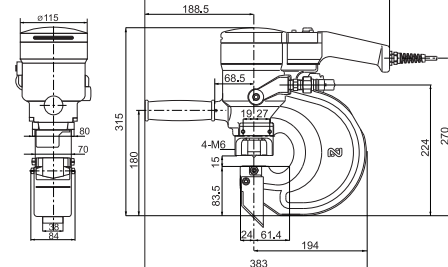

HS11-1624

HS11-1624
(nr. 120331)

HS07-1624

HS07-1624
(nr. 120333)

HS06-1322

HS06-1322
(nr. 120335)

Model	HS11-1624	HS07-1624	HS06-1322
Cap. mm	∅ 26 ∅ 25x18	∅ 26 ∅ 25x18	∅ 22
A mm	110	70	60
B mm	16	16	13
Cycle time	7 sec	7 sec	7 sec
Power kN	464	464	367
Weight kg	30	25,5	20,5

HS11-1624

HS07-1624

HS06-1322

SC14M
(nr. 120353)

SC-14M Double & single work	
Cap.	700kg/cm ²
Output	10 l/min 70bar
	1,4 l/min 700bar
Reservoir	8 l
Power	1,5kW
Weight	55kg

HPD05
(nr. 120391)

HPD-05 Double work	
Cap.	700kg/cm ²
Output	1,7 l/min 70bar
	0,5 l/min 700bar
Reservoir	4 l
Power	0,4kW
Weight	32,5kg