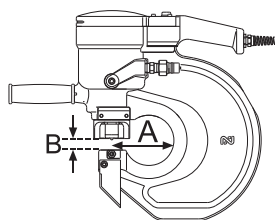

HS11-1624

HS11-1624
(nr. 120331)

HS07-1624

HS07-1624
(nr. 120333)

HS06-1322

HS06-1322
(nr. 120335)

Model	HS11-1624	HS07-1624	HS06-1322
Cap. mm	∅ 26 ∅ 25x18	∅ 26 ∅ 25x18	∅ 22
A mm	110	70	60
B mm	16	16	13
Cycle time	7 sec	7 sec	7 sec
Power kN	464	464	367
Weight kg	30	25,5	20,5

HS11-1624

HS07-1624

HS06-1322

SC14M
(nr. 120353)

SC-14M Double & single work	
Cap.	700kg/cm ²
Output	10 l/min 70bar
	1,4 l/min 700bar
Reservoir	8 l
Power	1,5kW
Weight	55kg

HPD05
(nr. 120391)

HPD-05 Double work	
Cap.	700kg/cm ²
Output	1,7 l/min 70bar
	0,5 l/min 700bar
Reservoir	4 l
Power	0,4kW
Weight	32,5kg