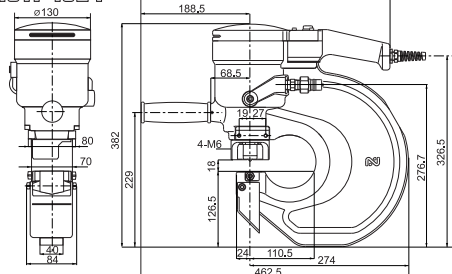

HS11-1624

HS11-1624
(nr. 120331)

HS07-1624

HS07-1624
(nr. 120333)

HS06-1322

HS06-1322
(nr. 120335)

Model	HS11-1624	HS07-1624	HS06-1322
Cap. mm	∅ 26 ∅ 25x18	∅ 26 ∅ 25x18	∅ 22
A mm	110	70	60
B mm	16	16	13
Cycle time	7 sec	7 sec	7 sec
Power kN	464	464	367
Weight kg	30	25,5	20,5

HS11-1624

HS07-1624

HS06-1322

SC14M
(nr. 120353)

SC-14M Double & single work	
Cap.	700kg/cm ²
Output	10 l/min 70bar
	1,4 l/min 700bar
Reservoir	8 l
Power	1,5kW
Weight	55kg

HPD05
(nr. 120391)

HPD-05 Double work	
Cap.	700kg/cm ²
Output	1,7 l/min 70bar
	0,5 l/min 700bar
Reservoir	4 l
Power	0,4kW
Weight	32,5kg