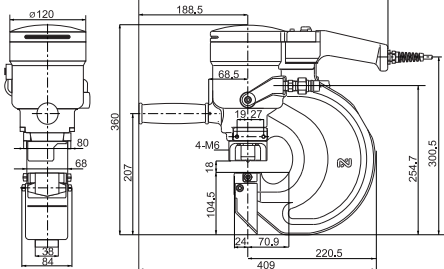

HS11-1624

HS11-1624
(nr. 120331)

HS07-1624

HS07-1624
(nr. 120333)

HS06-1322

HS06-1322
(nr. 120335)

Model	HS11-1624	HS07-1624	HS06-1322
Cap. mm	∅ 26 ∅ 25x18	∅ 26 ∅ 25x18	∅ 22
A mm	110	70	60
B mm	16	16	13
Cycle time	7 sec	7 sec	7 sec
Power kN	464	464	367
Weight kg	30	25,5	20,5

HS11-1624

HS07-1624

HS06-1322

SC14M
(nr. 120353)

SC-14M Double & single work	
Cap.	700kg/cm ²
Output	10 l/min 70bar
	1,4 l/min 700bar
Reservoir	8 l
Power	1,5kW
Weight	55kg

HPD05
(nr. 120391)

HPD-05 Double work	
Cap.	700kg/cm ²
Output	1,7 l/min 70bar
	0,5 l/min 700bar
Reservoir	4 l
Power	0,4kW
Weight	32,5kg